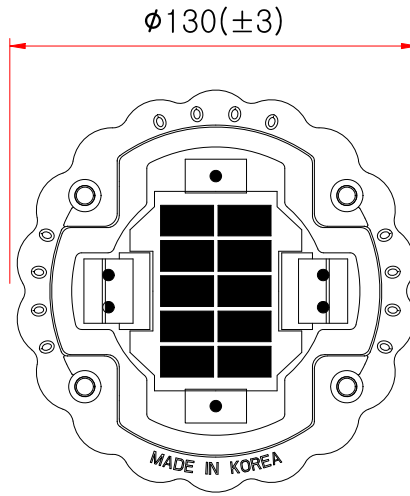

# 매립형솔라 HK-153-4B

차량 진행방향

**SIDE ELEVATION**

SCALE : NONE

- \* 치수는 사정에 따라 변경됩니다
- \* 자세한 제품 문의는 031-592-4161

품명	매립형솔라 HK-153-4B		
규격	$\phi 130 \times H48mm$		
축척	제도	JUNG.h u	
재료	날짜	2023.02.01	

(주)해광