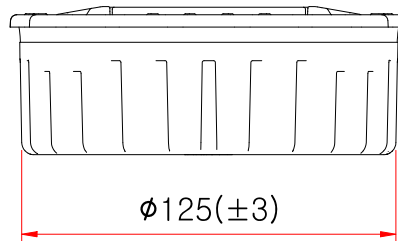

# 매립형솔라 HK-153-4B

차량 진행방향

**SIDE ELEVATION**

SCALE : NONE

- \* 치수는 사정에 따라 변경됩니다
- \* 자세한 제품 문의는 031-592-4161

품명	매립형솔라 HK-153-4B		
규격	$\phi 130 \times H48mm$		
축척	제도	JUNG.h u	
재료	날짜	2023.02.01	

(주)해광