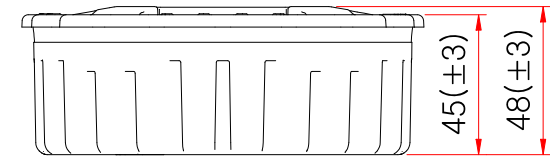

# 매립형솔라 HK-153-4B

차량 진행방향

**SIDE ELEVATION**

SCALE : NONE

- \* 치수는 사정에 따라 변경됩니다
- \* 자세한 제품 문의는 031-592-4161

품명	매립형솔라 HK-153-4B		
규격	$\phi 130 \times H48mm$		
축척	제도	JUNG.h u	
재료	날짜	2023.02.01	

(주)해광