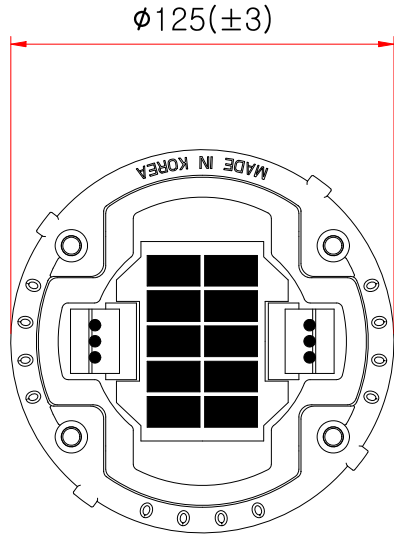

# 매립형솔라 HK-152-2B

차량 진행방향

**SIDE ELEVATION**

SCALE : NONE

- \* 치수는 사정에 따라 변경됩니다
- \* 자세한 제품 문의는 031-592-4161

품명	매립형솔라 HK-152-2B		
규격	$\phi 125 \times H48\text{mm}$		
축척	제도	JUNG.h u	
재료	날짜	2023.02.01	