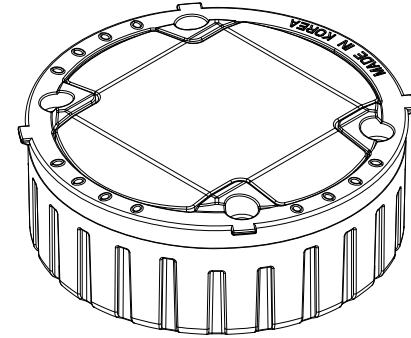

# 매립형솔라 HK-152-2B

차량 진행방향

**SIDE ELEVATION**

SCALE : NONE

- \* 치수는 사정에 따라 변경됩니다
- \* 자세한 제품 문의는 031-592-4161

품명	매립형솔라 HK-152-2B		
규격	$\phi 125 \times H48\text{mm}$		
축척	제도	JUNG.h u	
재료	날짜	2023.02.01	