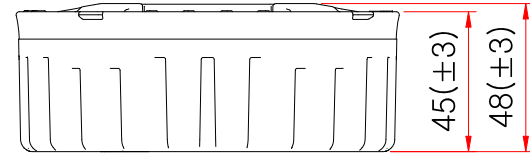

# 매립형솔라 HK-152-2B

차량 진행방향

**SIDE ELEVATION**

SCALE : NONE

- \* 치수는 사정에 따라 변경됩니다
- \* 자세한 제품 문의는 031-592-4161

품명	매립형솔라 HK-152-2B		
규격	$\phi 125 \times H48\text{mm}$		
축척	제도	JUNG.h u	
재료	날짜	2023.02.01	