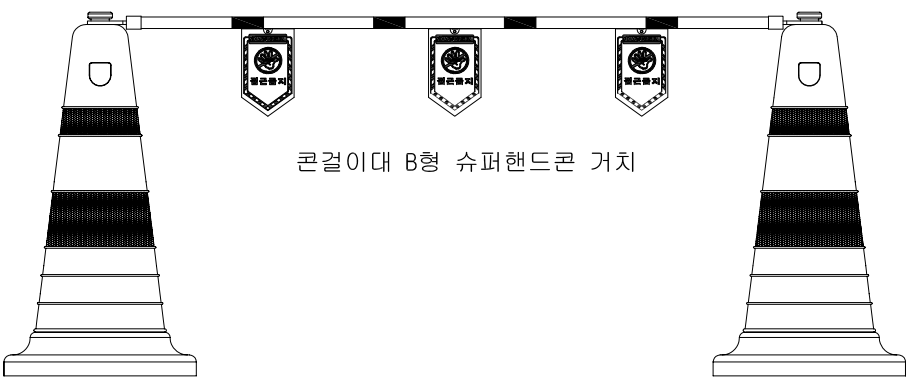

콘걸이대 B형

콘걸이대 B형 칼라콘 거치

콘걸이대 B형 핸드콘 거치

콘걸이대 B형 슈퍼핸드콘 거치

 **SIDE ELEVATION**
SCALE: 1: NONE

* 치수는 사정에 따라 변경됩니다.
* 자세한 제품 문의는 031-592-4161

| | | | |
|---|------------------------|-------|------------|
| 품명 | 콘걸이대 B형 | | |
| 규격 | Φ90mm(Φ33mm) × L2100mm | | |
| 척도 | 1 : 1 | 제도 | JUNG.h u |
| 재료 | PVC | 날짜 | 2019.05.07 |
|  | | (주)해광 | |
| | | | |