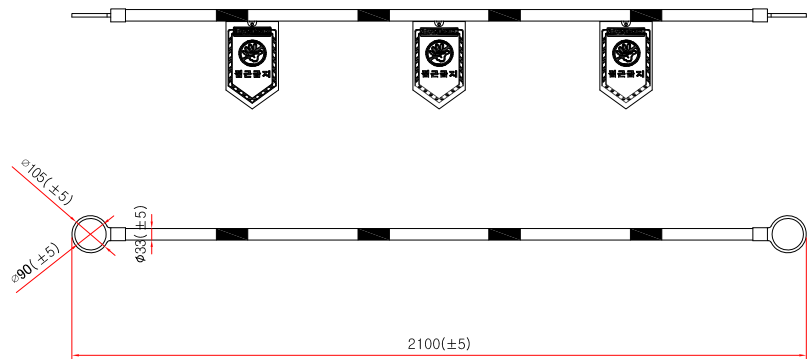

콘걸이대 B형

콘걸이대 B형 칼라콘 거치

콘걸이대 B형 핸드콘 거치

콘걸이대 B형 슈퍼핸드콘 거치

 **SIDE ELEVATION**
SCALE: 1: NONE

* 치수는 사정에 따라 변경됩니다.
* 자세한 제품 문의는 031-592-4161

| | | | |
|---|------------------------|-------|------------|
| 품명 | 콘걸이대 B형 | | |
| 규격 | Φ90mm(Φ33mm) × L2100mm | | |
| 척도 | 1 : 1 | 제도 | JUNG.h u |
| 재료 | PVC | 날짜 | 2019.05.07 |
|  | | (주)해광 | |
| | | | |