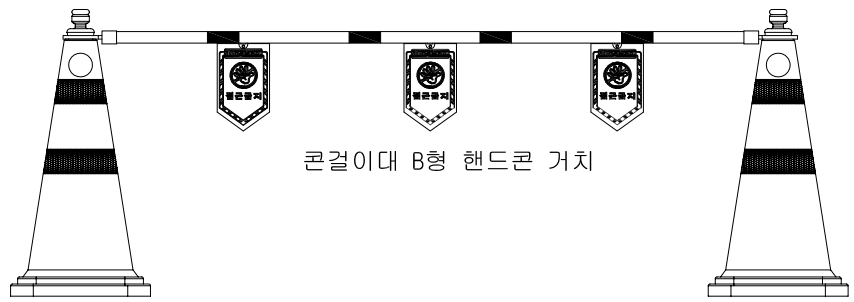

콘걸이대 B형

콘걸이대 B형 칼라콘 거치

콘걸이대 B형 핸드콘 거치

콘걸이대 B형 슈퍼핸드콘 거치

 **SIDE ELEVATION**
SCALE: 1: NONE

* 치수는 사정에 따라 변경됩니다.
* 자세한 제품 문의는 031-592-4161

| | | | |
|---|------------------------|-------|------------|
| 품명 | 콘걸이대 B형 | | |
| 규격 | Φ90mm(Φ33mm) × L2100mm | | |
| 척도 | 1 : 1 | 제도 | JUNG.h u |
| 재료 | PVC | 날짜 | 2019.05.07 |
|  | | (주)해광 | |
| | | | |