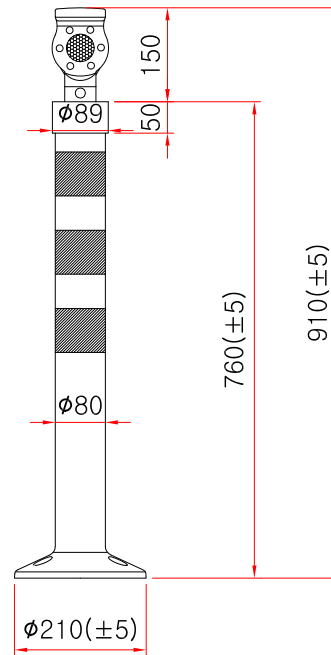

솔라차선규제봉

SIDE ELEVATION

SCALE : NONE

- * 치수는 사정에 따라 변경됩니다
- * 자세한 제품 문의는 031-592-4161

품명	솔라차선규제봉		
규격	H910mm x 210mm x 80mm		
척도	1 : 1	제도	JUNG.h u
재료	폴리우레탄/PVC	날짜	2019.12.01
		(주)해광	