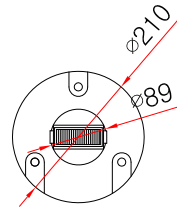

솔라차선규제봉

SIDE ELEVATION

SCALE : NONE

- * 치수는 사정에 따라 변경됩니다
- * 자세한 제품 문의는 031-592-4161

품명	솔라차선규제봉		
규격	H910mm x 210mm x 80mm		
척도	1 : 1	제도	JUNG.h u
재료	폴리우레탄/PVC	날짜	2019.12.01
		(주)해광	